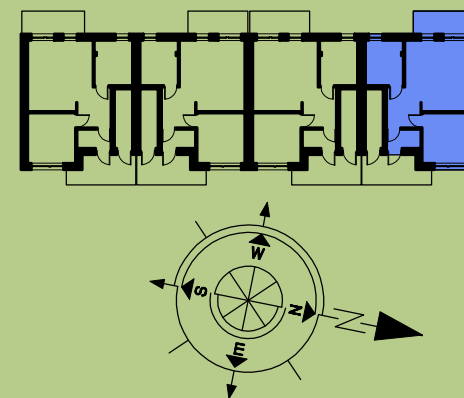

OSIEDLE ZACISZE
NAGAWCZYNA

BIURO SPRZEDAŻY:

Ul. Transportowców 5F
39-200 Dębica
Tel. 600-100-934

www.zaciszenagawczynna.pl

MIESZKANIE M.7.

BUDYNEK A4 RZUT PARTERU skala 1:100

MIESZKANIE NR M7

ZESTAWIENIE POWIERZCHNI LOKALU M7:		
Nr	POMIESZCZENIE	PU (m ²)
M7.1	WIATROŁĄP	2,62
M7.2	PRZEDPOKÓJ	5,90
M7.3	SYPIALNIA	10,20
M7.4	KUCHNIA	6,14
M7.5	SALON	12,02
M7.6	ŁAZIENKA	7,14
POWIERZCHNIA (m²)		44,02
TARAS		6,16

Uwaga:

Powierzchnie pomieszczeń zostały obliczone dla wymiarów budynku w stanie wykończonym - z uwzględnieniem tynków wewnętrznych gr. 1,5 cm
Przedstawiona aranżacja lokalu jest przykładowa. Rzut w tym zakresie ma charakter poglądowy oraz informacyjny i nie stanowi oferty handlowej w rozumieniu przepisów Kodeksu Cywilnego.