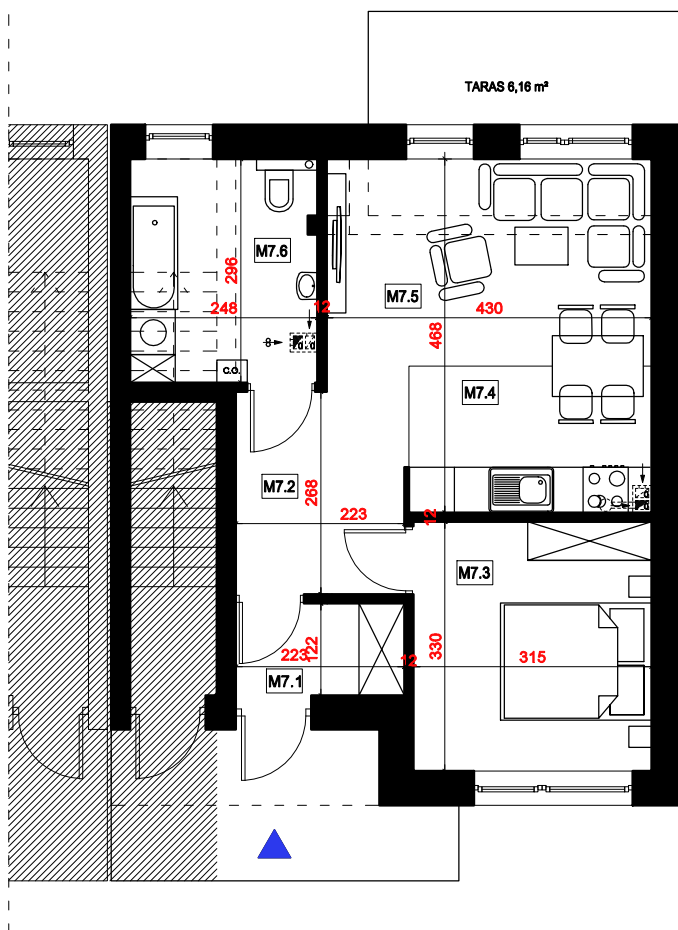

OSIEDLE ZACISZE
NAGAWCZYNA

BIURO SPRZEDAŻY:

Ul. Transportowców 5F
39-200 Dębica
Tel. 600-100-934

www.zaciszenagawczynna.pl

MIESZKANIE M.7.

BUDYNEK A4 RZUT PARTERU skala 1:100

MIESZKANIE NR M7

ZESTAWIENIE POWIERZCHNI LOKALU M7:		
Nr	POMIESZCZENIE	PU (m ²)
M7.1	WIATROŁĄP	2,62
M7.2	PRZEDPOKÓJ	5,90
M7.3	SYPIALNIA	10,20
M7.4	KUCHNIA	6,14
M7.5	SALON	12,02
M7.6	ŁAZIENKA	7,14
POWIERZCHNIA (m²)		44,02
TARAS		6,16

Uwaga:

Powierzchnie pomieszczeń zostały obliczone dla wymiarów budynku w stanie wykończonym - z uwzględnieniem tynków wewnętrznych gr. 1,5 cm
Przedstawiona aranżacja lokalu jest przykładowa. Rzut w tym zakresie ma charakter poglądowy oraz informacyjny i nie stanowi oferty handlowej w rozumieniu przepisów Kodeksu Cywilnego.